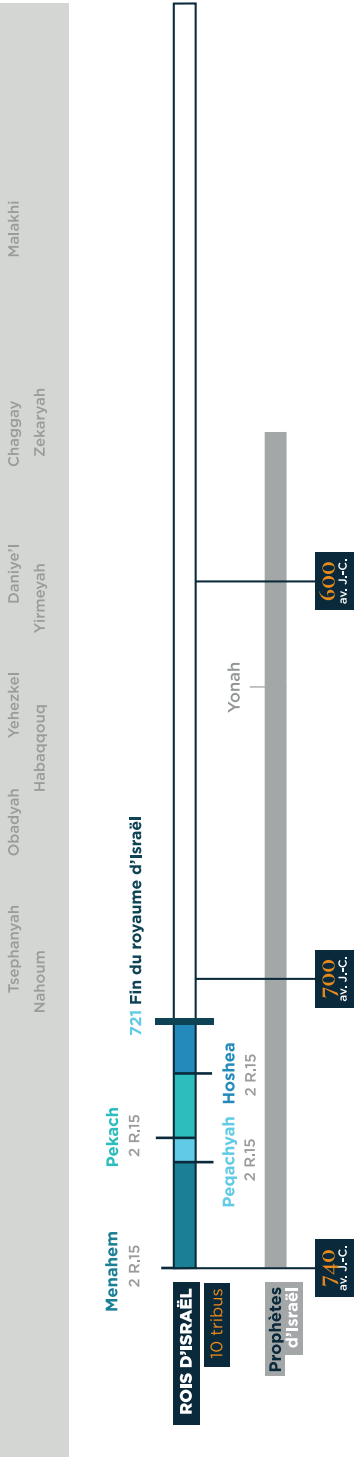

• 520-516 Reconstruction du temple

• 445 Reconstruction des murailles de Yeroushalaim - Ezra et Nehemyah

- 612 Israël est amené en captivité en Assyrie - Chute de Ninive
- 609 Pharaon Néco envahit Yéhouda
- 605 Neboukadnetsar envahit Yéhouda amené en captivité à Babel

- 605 Déportation
- 597 Déportation
- 586 Prise de Yeroushalaim et destruction du temple - Déportation : Yéhouda est amené en captivité à Babel

- 559 Fondation de l'Empire perse par Cyrus
- 539 Cyrus prend Babel
- 538 Édité de Cyrus
- 530 - 521 Cambyse (fils de Cyrus)

- 521 - 486 Darius I
- 486 - 465 Xerxès I (Assuérus)
- 465 - 423 Artaxerxès I