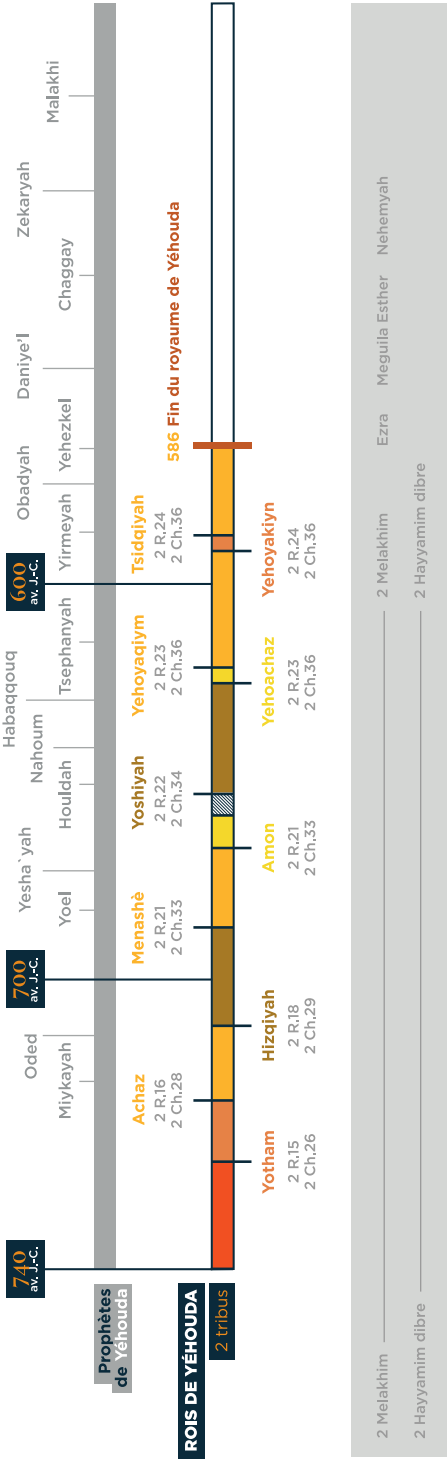

• 520-516 Reconstruction du temple

• 445 Reconstruction des murailles de Yeroushalaim - Ezra et Nehemyah

- 612 Israël est amené en captivité en Assyrie - Chute de Ninive
- 609 Pharaon Néco envahit Yéhouda
- 605 Neboukadnetsar envahit Yéhouda amené en captivité à Babel

- 605 Déportation
- 597 Déportation
- 586 Prise de Yeroushalaim et destruction du temple - Déportation : Yéhouda est amené en captivité à Babel

- 559 Fondation de l'Empire perse par Cyrus
- 539 Cyrus prend Babel
- 538 Édité de Cyrus
- 530 - 521 Cambyse (fils de Cyrus)

- 521 - 486 Darius I
- 486 - 465 Xerxès I (Assuérus)
- 465 - 423 Artaxerxès I